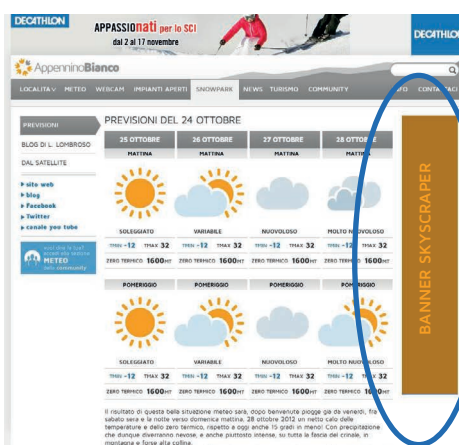

BANNER "MR" LOCALE
costo **annuale** per banner MR in rotazione solo sulle pagine relative ad una stazione sciistica, in cui è previsto

BANNER "MR" EXCLUSIVE
costo **giornaliero** per pubblicazione nazionale o locale esclusiva (un unico soggetto banner MR su tutto il sito)

Elenco dei servizi disponibili

BANNER LEADERBOARD

Il banner leaderboard "LB" misura 728x90 px ed è un'opzione ad alta visibilità presente solo nelle pagine che visualizzano la singola webcam. Sono presenti in tutte le webcam di tutte le stazioni sciistiche. **Chiedi informazioni per:**

➔ **BANNER "LB" NAZIONALE**
costo **annuale** per banner Leaderboard, in rotazione su tutte le webcam presenti sul portale

➔ **BANNER "LB" LOCALE**
costo **annuale** per banner Leaderboard in rotazione solo sulle pagine relative ad una stazione sciistica

BANNER SKYSCRAPER

Il banner Skyscraper "SKY" è l'unico con formato verticale ed è ospitato nelle sezioni speciali del sito, che contano numerose visite: sezione meteo, sezione snowboard, index webcam nazionale e news. **Chiedi informazioni per:**