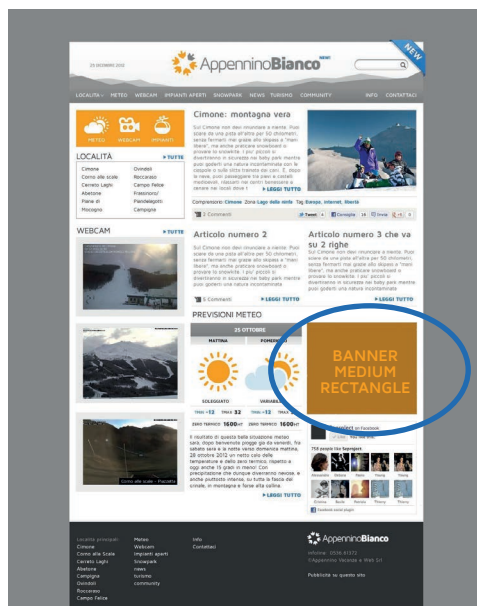

BANNER MEDIUM RECTANGLE

Il Medium Rectangle "MR" è un formato che misura 300x250 Px. È presente in quasi tutte le pagine, nazionali e locali, ad esclusione di: sez. Meteo, sez. Snowpark, index webam nazionale, visualizzazione singola webcam e sezione community.

Chiedi informazioni per:

BANNER "MR" NAZIONALE
costo **annuale** per banner MR in rotazione su tutte le pagine in cui è previsto (vedi specifiche nel testo qua sopra)

BANNER "MR" OCCASIONALE
costo **giornaliero** per pubblicazione nazionale o locale (ad es. per promozione di un evento o di un'offerta).

BANNER "MR" LOCALE
costo **annuale** per banner MR in rotazione solo sulle pagine relative ad una stazione sciistica, in cui è previsto

BANNER "MR" EXCLUSIVE
costo **giornaliero** per pubblicazione nazionale o locale esclusiva (un unico soggetto banner MR su tutto il sito)