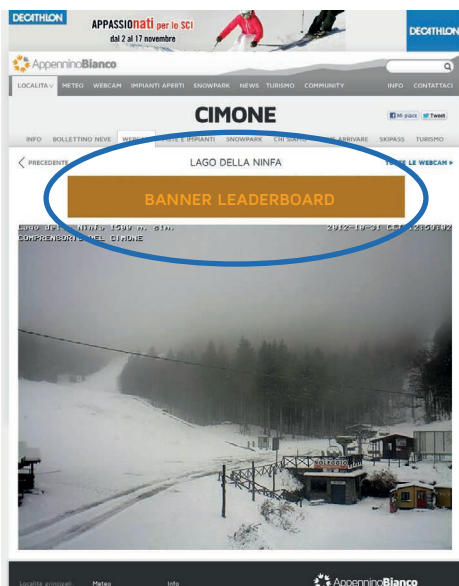

BANNER MEDIUM RECTANGLE

Il Medium Rectangle "MR" è un formato che misura 300x250 Px. È presente in quasi tutte le pagine, nazionali e locali, ad esclusione di: sez. Meteo, sez. Snowpark, index webam nazionale, visualizzazione singola webcam e sezione community.

Chiedi informazioni per:

BANNER "MR" NAZIONALE
costo **annuale** per banner MR in rotazione su tutte le pagine in cui è previsto (vedi specifiche nel testo qua sopra)

BANNER "MR" OCCASIONALE
costo **giornaliero** per pubblicazione nazionale o locale (ad es. per promozione di un evento o di un'offerta).

BANNER "MR" LOCALE
costo **annuale** per banner MR in rotazione solo sulle pagine relative ad una stazione sciistica, in cui è previsto

BANNER "MR" EXCLUSIVE
costo **giornaliero** per pubblicazione nazionale o locale esclusiva (un unico soggetto banner MR su tutto il sito)

Elenco dei servizi disponibili

BANNER LEADERBOARD

Il banner leaderboard "LB" misura 728x90 px ed è un'opzione ad alta visibilità presente solo nelle pagine che visualizzano la singola webcam. Sono presenti in tutte le webcam di tutte le stazioni sciistiche. **Chiedi informazioni per:**