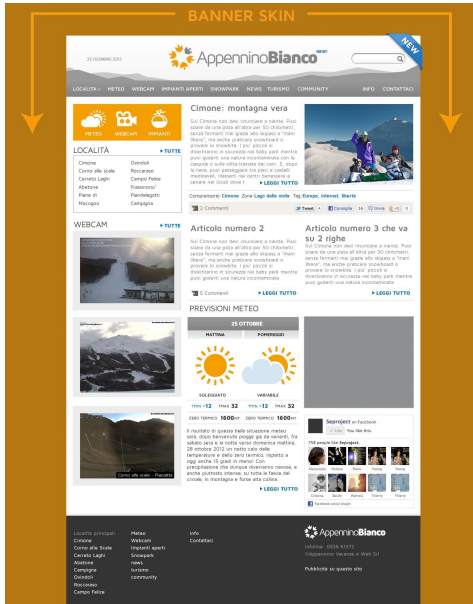

Roberto

"AppenninoBianco è l'unico portale su cui trovo bollettini neve e informazioni sempre aggiornati quotidianamente sulle stazioni dell'Appennino!"

Gianni

"È l'unico portale dove trovo molti contatti degli alberghi e dei servizi della zona, quando voglio organizzare un weekend"

Gianni

Elenco dei servizi disponibili

BANNER SKIN

Il banner Skin si presenta come un ferro di cavallo che incornicia l'intero portale. Offre la massima visibilità, sia quando viene visualizzato nelle pagine locali che in quelle nazionali.