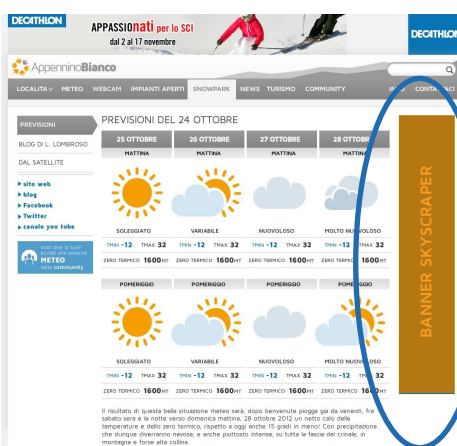

Elenco dei servizi disponibili

BANNER LEADERBOARD

Il banner leaderboard "LB" misura 400x700 px ed è un'opzione ad alta visibilità presente solo nelle pagine che visualizzano la singola webcam. Sono presenti in tutte le webcam di tutte le stazioni sciistiche

➔ **BANNER "LB" NAZIONALE**
costo **annuale** per banner Leaderboard, in rotazione su tutte le webcam presenti sul portale **€ 700**

➔ **BANNER "LB" LOCALE**
costo **annuale** per banner Leaderboard in rotazione solo sulle pagine relative ad una stazione sciistica **€ 400**

BANNER SKYSCRAPER

Il banner Skyscraper "SKY" è l'unico con formato verticale ed è ospitato nelle sezioni speciali del sito, che contano numerose visite: sezione meteo, sezione snowboard, index webcam nazionale e news.