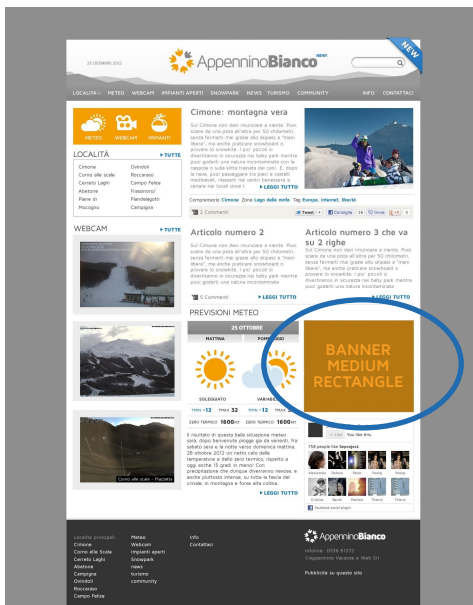

BANNER MEDIUM RECTANGLE

Il Medium Rectangle "MR" è un formato che misura 300x200 Px. È presente in quasi tutte le pagine, nazionali e locali, ad esclusione di: sez. Meteo, sez. Snowpark, index webam nazionale, visualizzazione singola webcam e sezione community

BANNER "MR" NAZIONALE
costo **annuale** per banner MR in rotazione su tutte le pagine in cui è previsto (vedi specifiche nel testo qua sopra) **€ 600**

BANNER "MR" OCCASIONALE
costo **giornaliero** per pubblicazione nazionale o locale (ad es. per promozione di un evento o di un'offerta). **€ 100**

BANNER "MR" LOCALE
costo **annuale** per banner MR in rotazione solo sulle pagine relative ad una stazione sciistica, in cui è previsto **€ 300**

BANNER "MR" EXCLUSIVE
costo **giornaliero** per pubblicazione nazionale o locale esclusiva (un unico soggetto banner MR su tutto il sito) **€ 250**