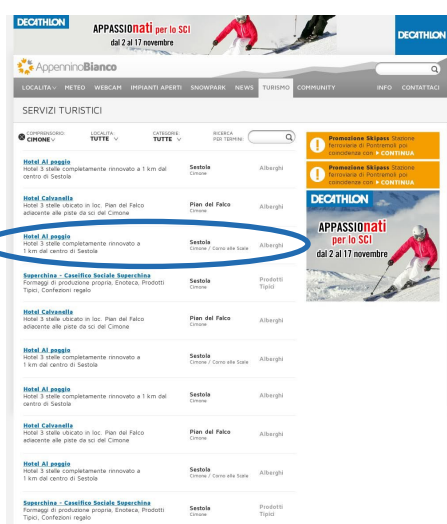

DATABASE SERVIZI TURISTICI

Il database dei servizi turistici rappresenta il cuore pulsante di AppenninoBianco e da anni è punto di riferimento per mettere in contatto gli operatori della dorsale appenninica con l'utente in cerca di informazioni.

PRESENZA STANDARD
costo **annuale** per inserimento dei dati dell'attività commerciale nel database dei servizi turistici **€ 150**

PRESENZA PLUS
costo **annuale** per inserimento dei dati dell'attività commerciale nel database dei servizi turistici, con pagina di dettagli aggiuntivi quali immagini, testo descrittivo, prezioso o offerte (utile sia per migliorare la visibilità che in caso di assenza di sito web ufficiale dell'attività) **€ 250**