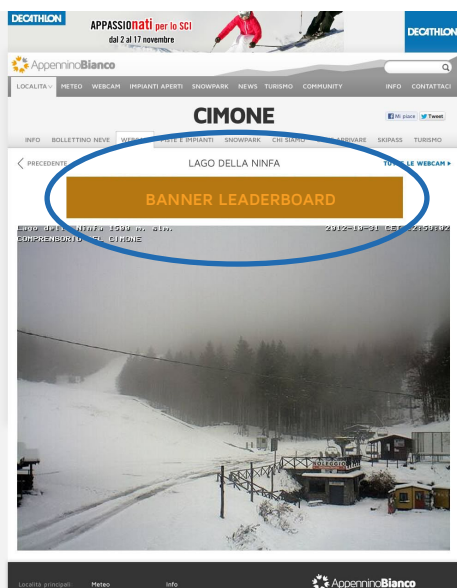

BANNER MEDIUM RECTANGLE

Il Medium Rectangle "MR" è un formato che misura 300x200 Px. È presente in quasi tutte le pagine, nazionali e locali, ad esclusione di: sez. Meteo, sez. Snowpark, index webam nazionale, visualizzazione singola webcam e sezione community

BANNER "MR" NAZIONALE
costo **annuale** per banner MR in rotazione su tutte le pagine in cui è previsto (vedi specifiche nel testo qua sopra) **€ 600**

BANNER "MR" OCCASIONALE
costo **giornaliero** per pubblicazione nazionale o locale (ad es. per promozione di un evento o di un'offerta). **€ 100**

Elenco dei servizi disponibili

BANNER LEADERBOARD

Il banner leaderboard "LB" misura 400x700 px ed è un'opzione ad alta visibilità presente solo nelle pagine che visualizzano la singola webcam. Sono presenti in tutte le webcam di tutte le stazioni sciistiche