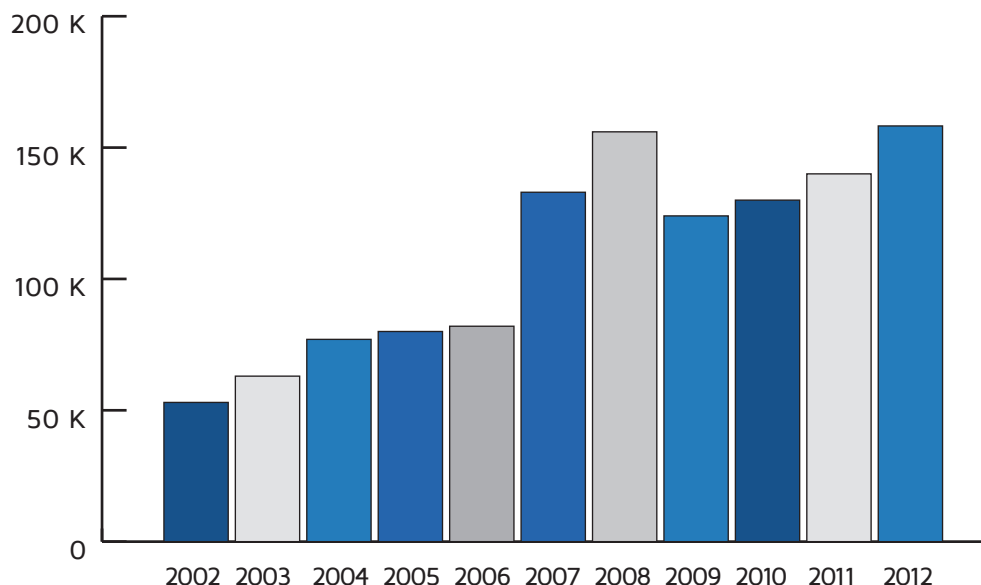

Il nuovo progetto

AppenninoBianco è un portale storico, da anni punto di riferimento per la neve in Appennino.

La nuova versione del sito prevede una maggiore attenzione alla visibilità dei servizi business e alle connessioni tra i servizi locali e le informazioni contestuali alla zona di riferimento.

Qualche numero

VISITATORI UNICI MENSILI DAL 2002 AL 2012 (in milioni)

PAGINE VISTE

Febbraio 2012: **1.392.154**
(record nel 2007 con 2.500.000)

PERMANENZA SUL SITO

Gennaio 2012: **2.50 min**
(record nel 2008 con 3.44 min)